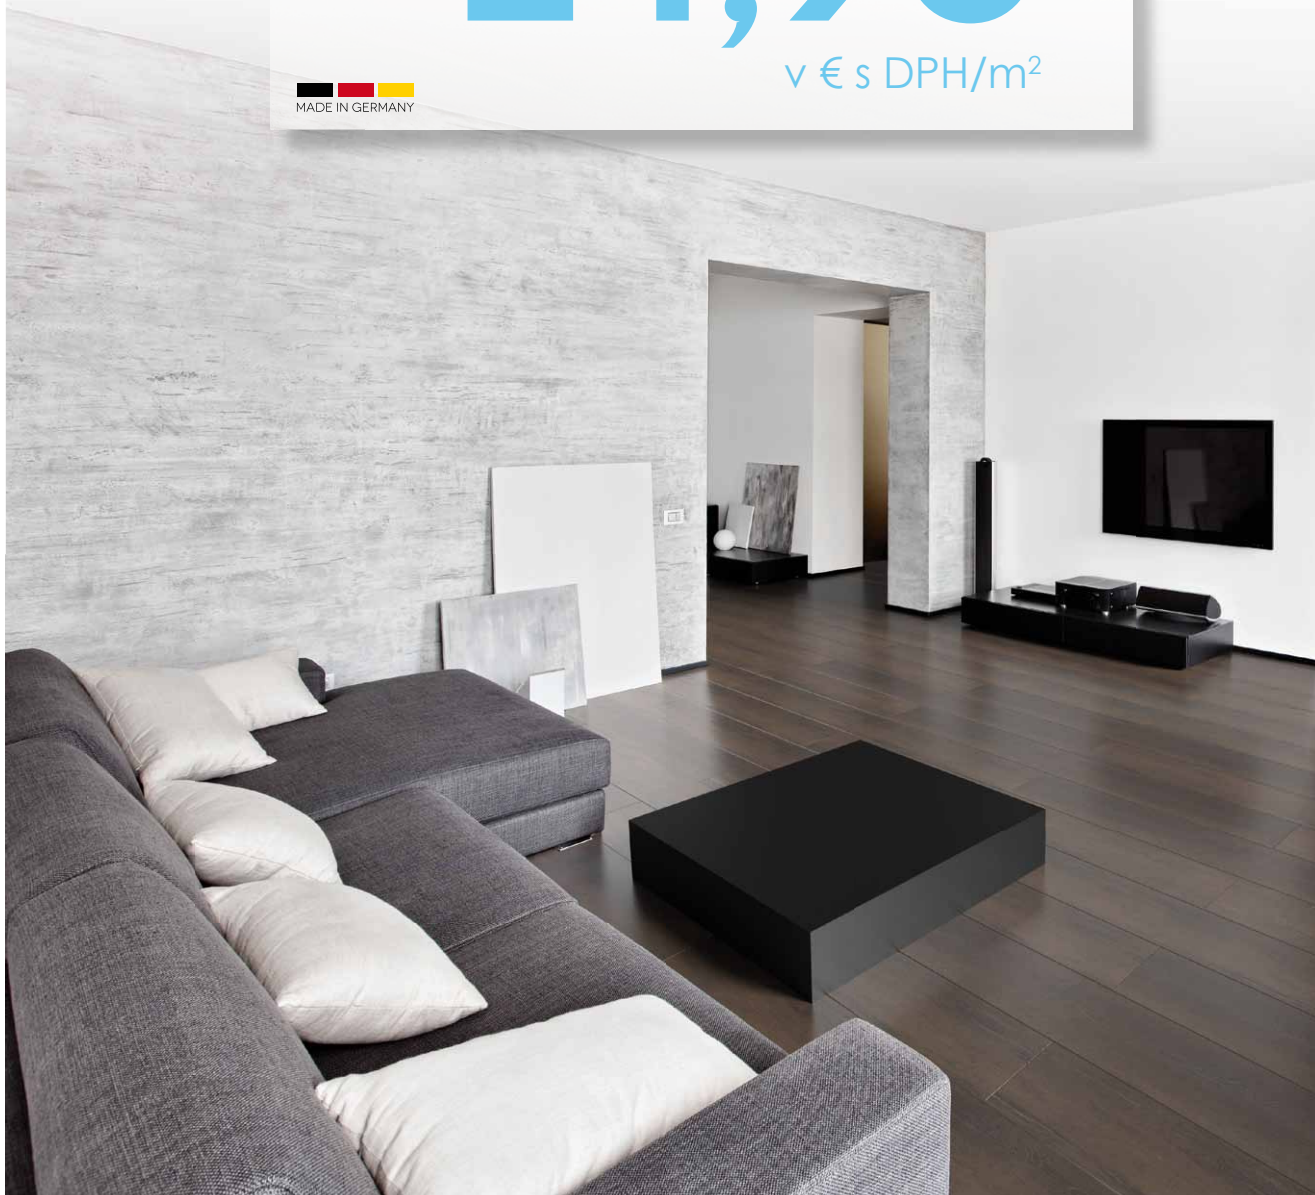

1 FLOOR

Grande

Pôvodná cena ~~29,90 €~~

Akčná cena

24,90

v € s DPH/m²

MADE IN GERMANY

LAMINÁTOVÉ PODLAHY

GRANDE

Moj vitaz
medzi podlahami

2175
x
243
x
12
mm

rozmer & elegancia